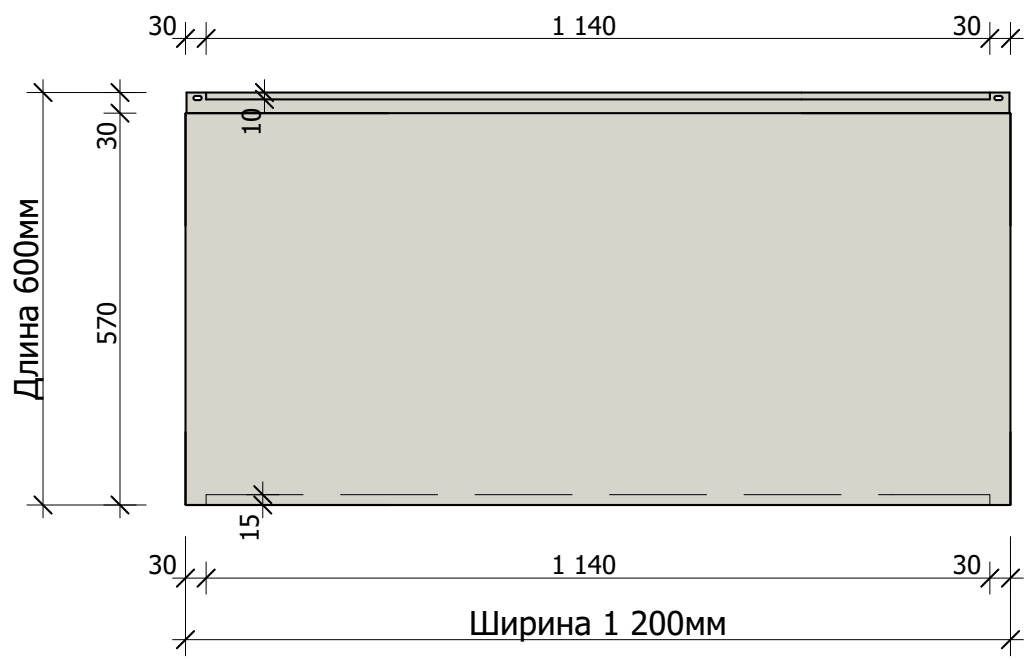

Металлокассета 1200мм*600мм (скрытое крепление)

Вид Г

(вид снизу)

Вид А

(вид спереди)

Вид В

(вид сверху)

Вид Б

(вид сбоку)

Вертикальное соединение