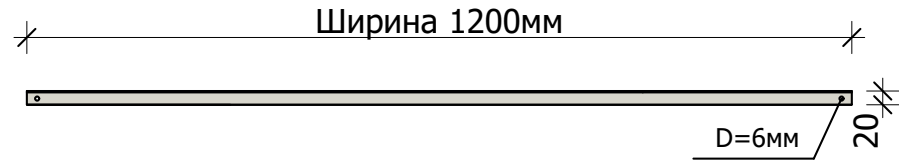

Металлокассета 1200мм*600мм (скрытое крепление)

Вид Г

(вид снизу)

Вид А

(вид спереди)

Вид В

(вид сверху)

Вид Б

(вид сбоку)

Вертикальное соединение