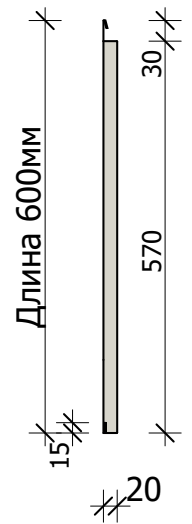

Металлокассета 1200мм*600мм (скрытое крепление)

Вид Г

(вид снизу)

Вид А

(вид спереди)

Вид В

(вид сверху)

Вид Б

(вид сбоку)

Вертикальное соединение