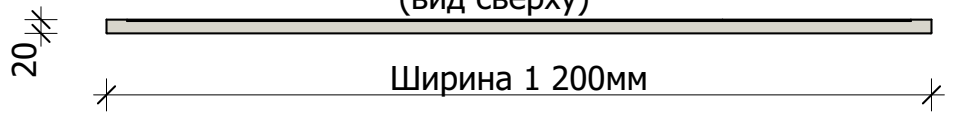

Металлокассета 1200мм*600мм (скрытое крепление)

Вид Г

(вид снизу)

Вид А

(вид спереди)

Вид В

(вид сверху)

Вид Б

(вид сбоку)

Вертикальное соединение